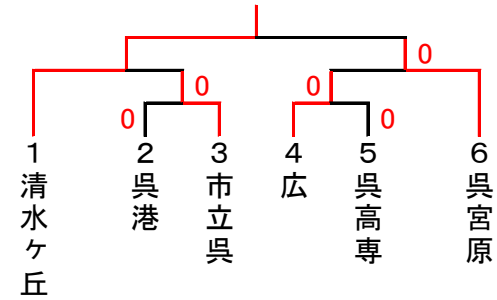

# 呉地区新人 団体戦

## 男子の部

〈3位決定戦〉

〈5・6位決定戦〉

1位 清水ヶ丘 2位 呉三津田 3位 呉宮原 4位 広

5位 呉高専 6位 呉港

## 女子の部

〈3位決定戦〉

〈5・6位決定戦〉

1位 清水ヶ丘 2位 呉宮原 3位 市立呉 4位 広

5位 呉高専 6位 呉港