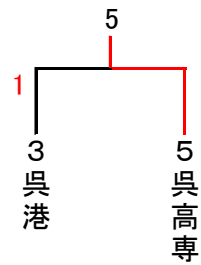

# 呉地区新人 団体戦

## 男子の部

〈3位決定戦〉

〈5・6位決定戦〉

1位 清水ヶ丘 2位 呉三津田 3位 呉宮原 4位 広

5位 呉高専 6位 呉港