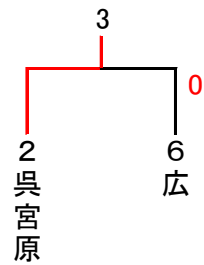

# 呉地区新人 団体戦

## 男子の部

〈3位決定戦〉

〈5・6位決定戦〉

1位 清水ヶ丘 2位 呉三津田 3位 呉宮原 4位 広

5位 呉高専 6位 呉港