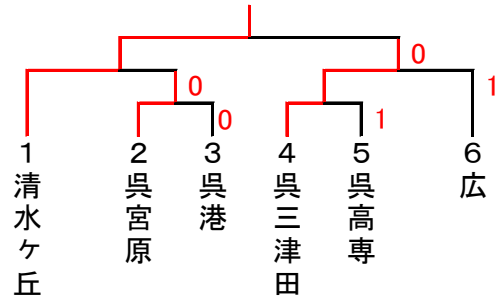

# 呉地区新人 団体戦

## 男子の部

〈3位決定戦〉

〈5・6位決定戦〉

1位 清水ヶ丘 2位 呉三津田 3位 呉宮原 4位 広

5位 呉高専 6位 呉港