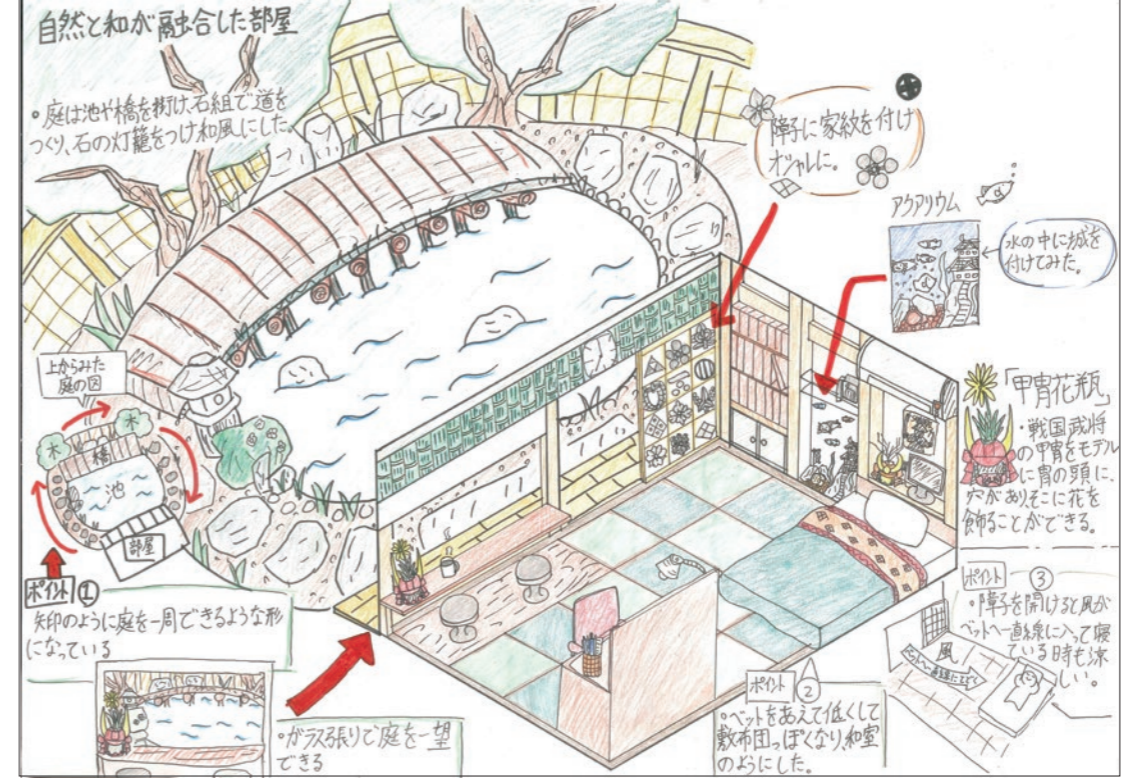

優秀賞

山田伊吹

(福山市立一ツ橋中学校 2年)