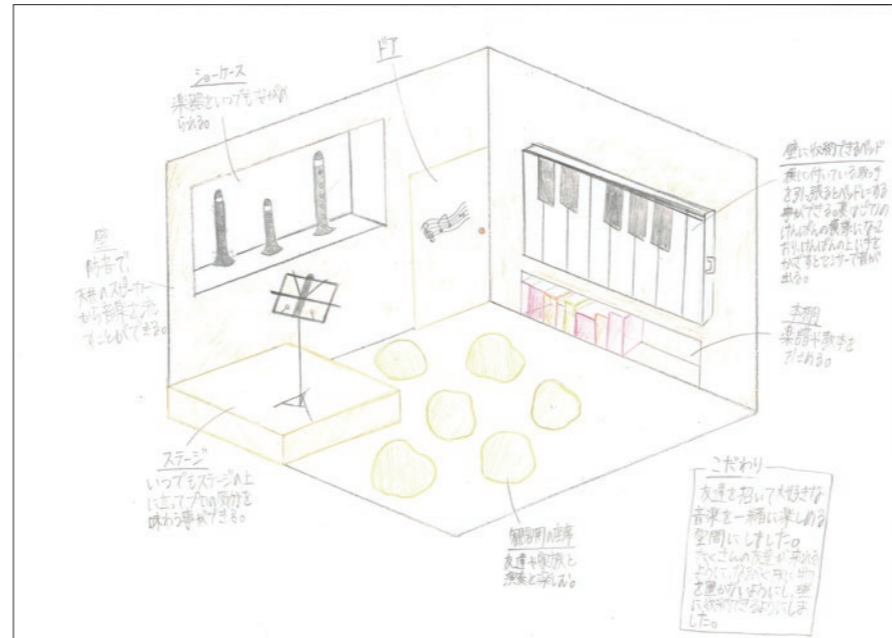

入選

角野紗那

(呉市立川尻中学校 3年)