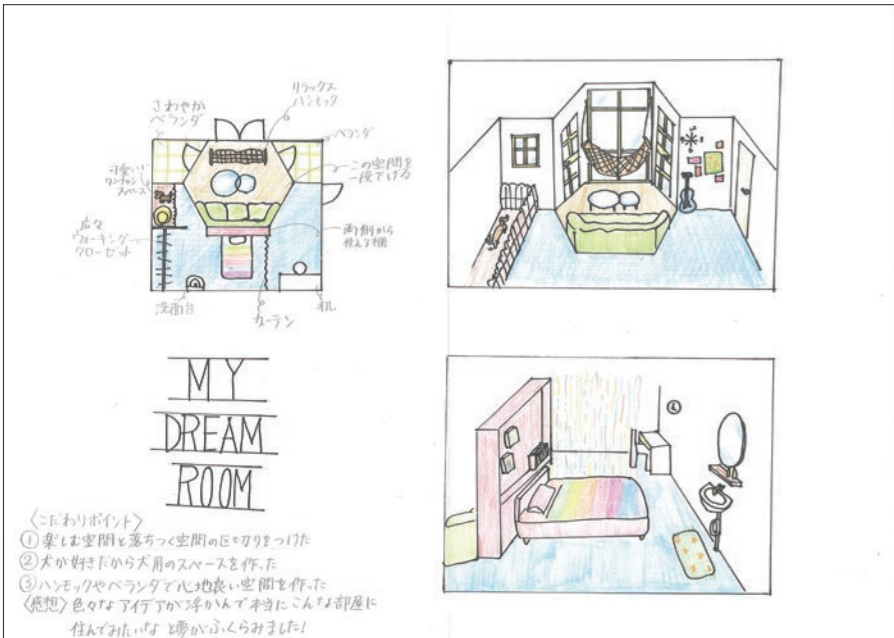

入選

岡平怜奈

(広島市立已斐中学校 2年)