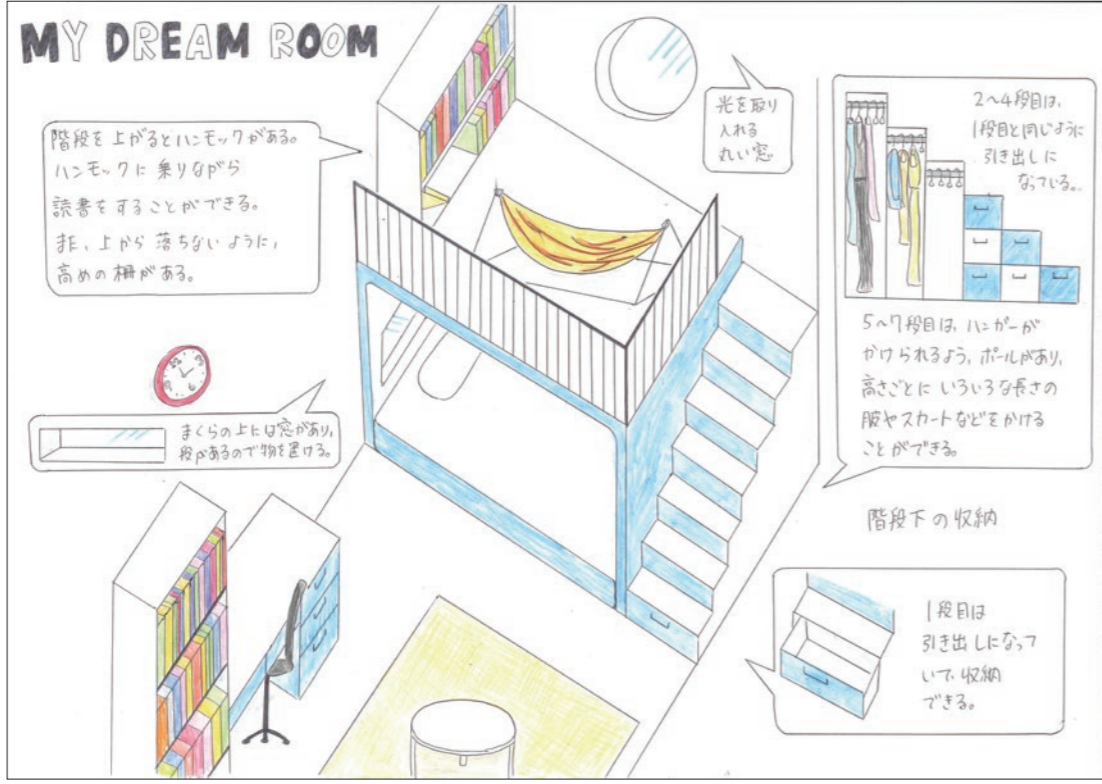

特別賞

畝川かえら

(呉市立呉中央中学校 3年)