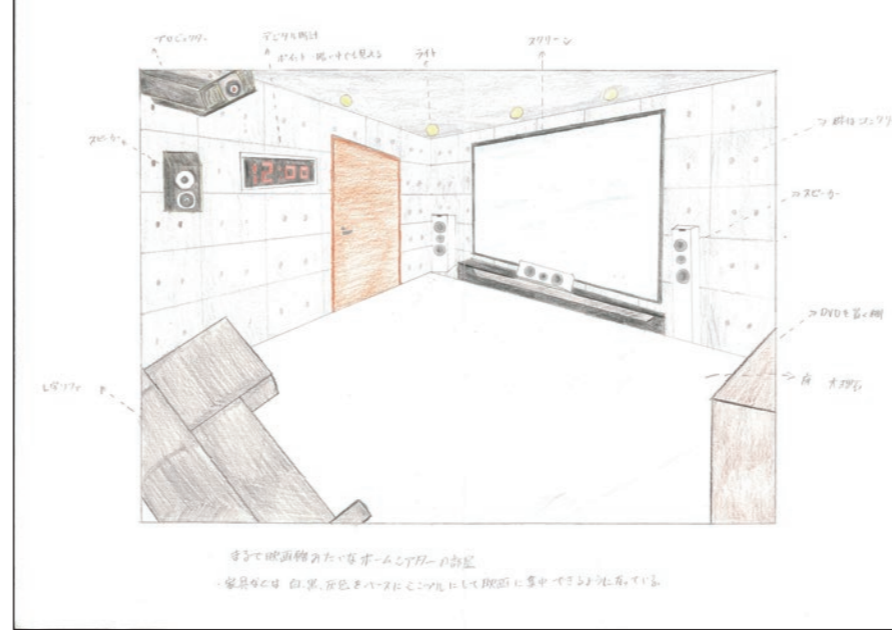

伊東賢伸

(尾道市立重井中学校 3年)

入選

入江淳

(三原市立本郷中学校 3年)

入選

上江洲悠希

(広島市立落合中学校 3年)