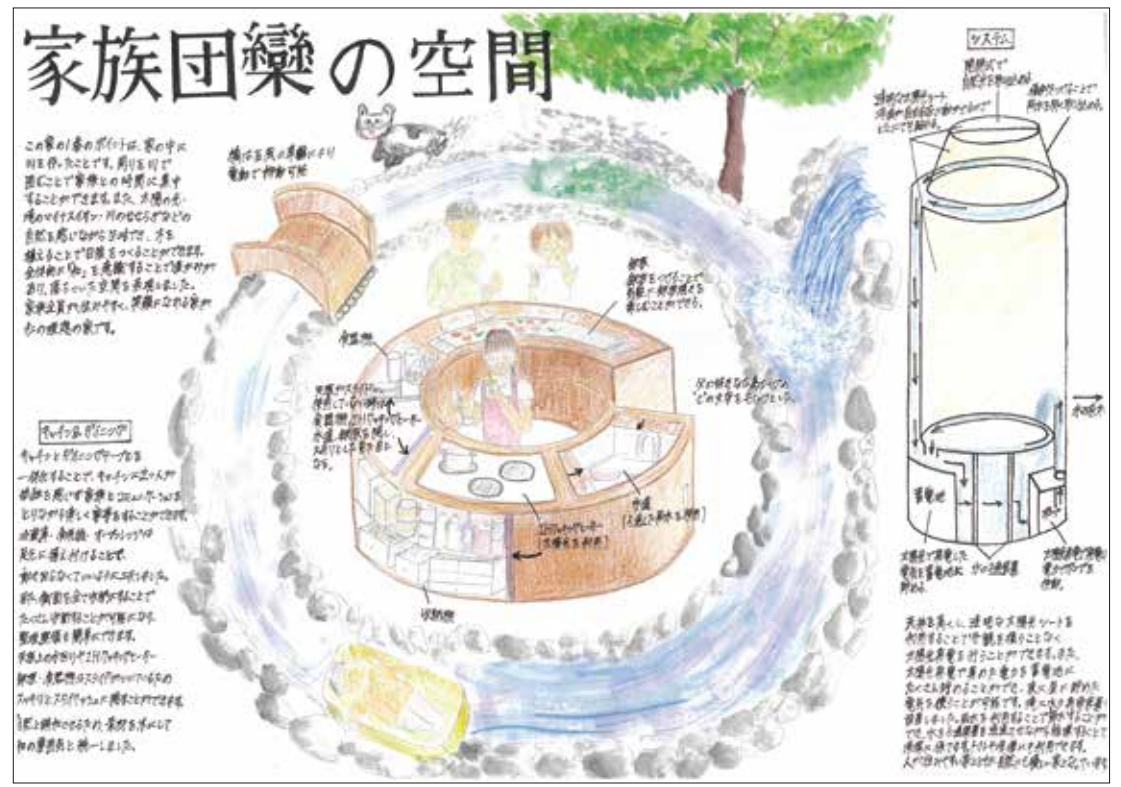

優秀賞

益成 芽生

(呉市立片山中学校 3年)