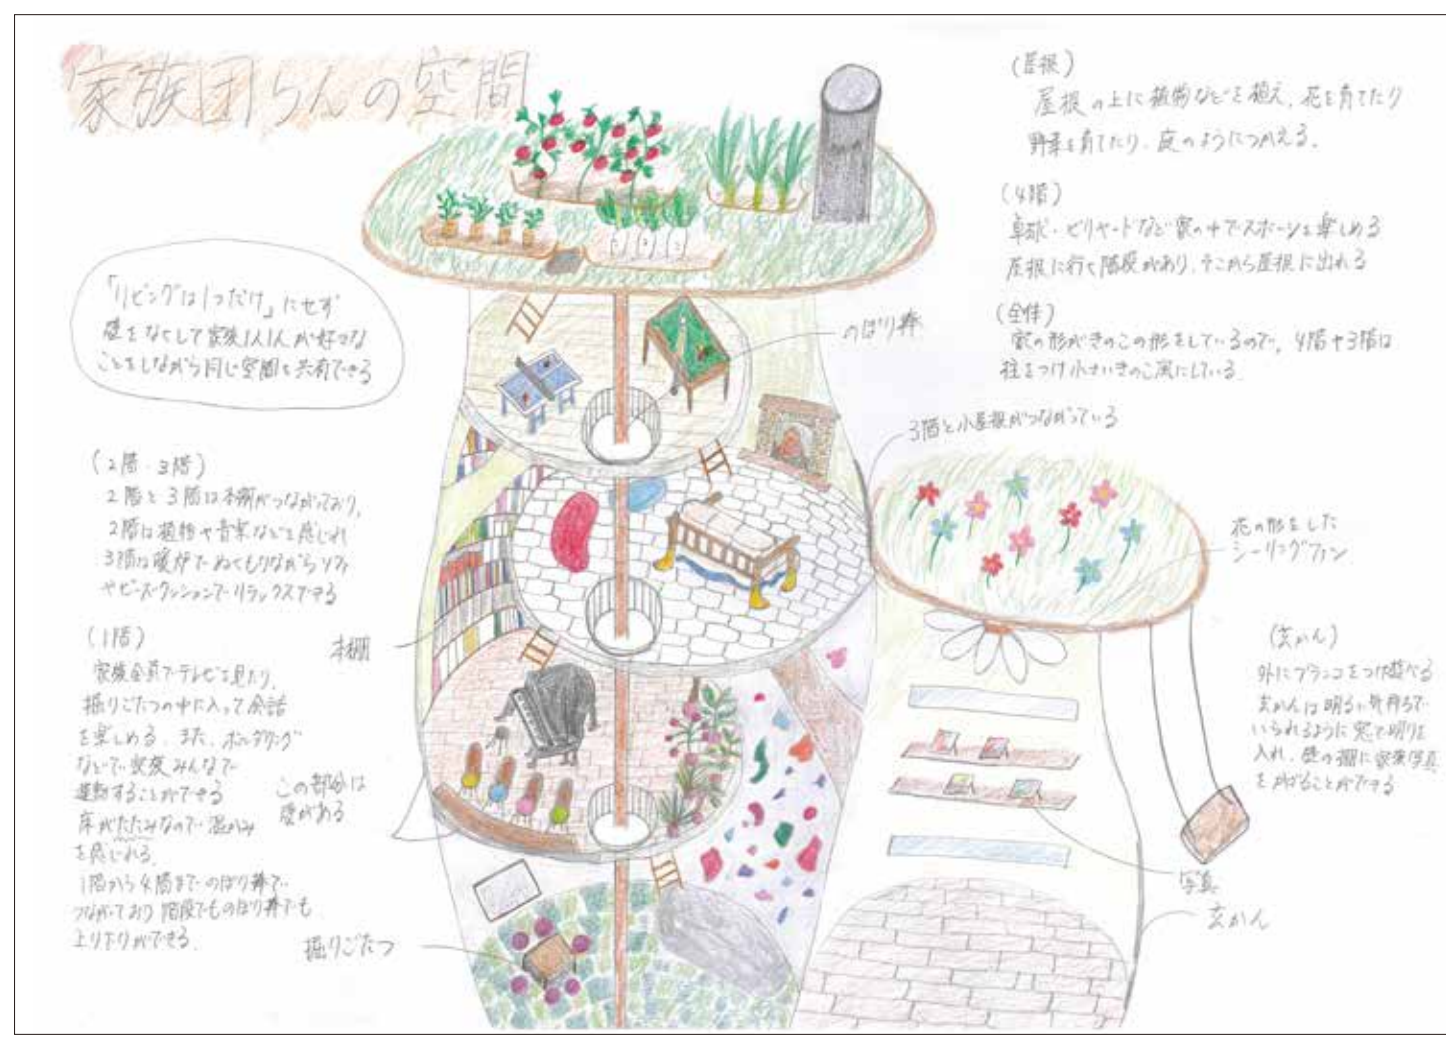

第16回

呉高専建築デザインコンクール入賞作品

最優秀賞

前田 真桜

(福山市立城東中学校 3年)

優秀賞

荒川 この

(竹原市立竹原中学校 3年)