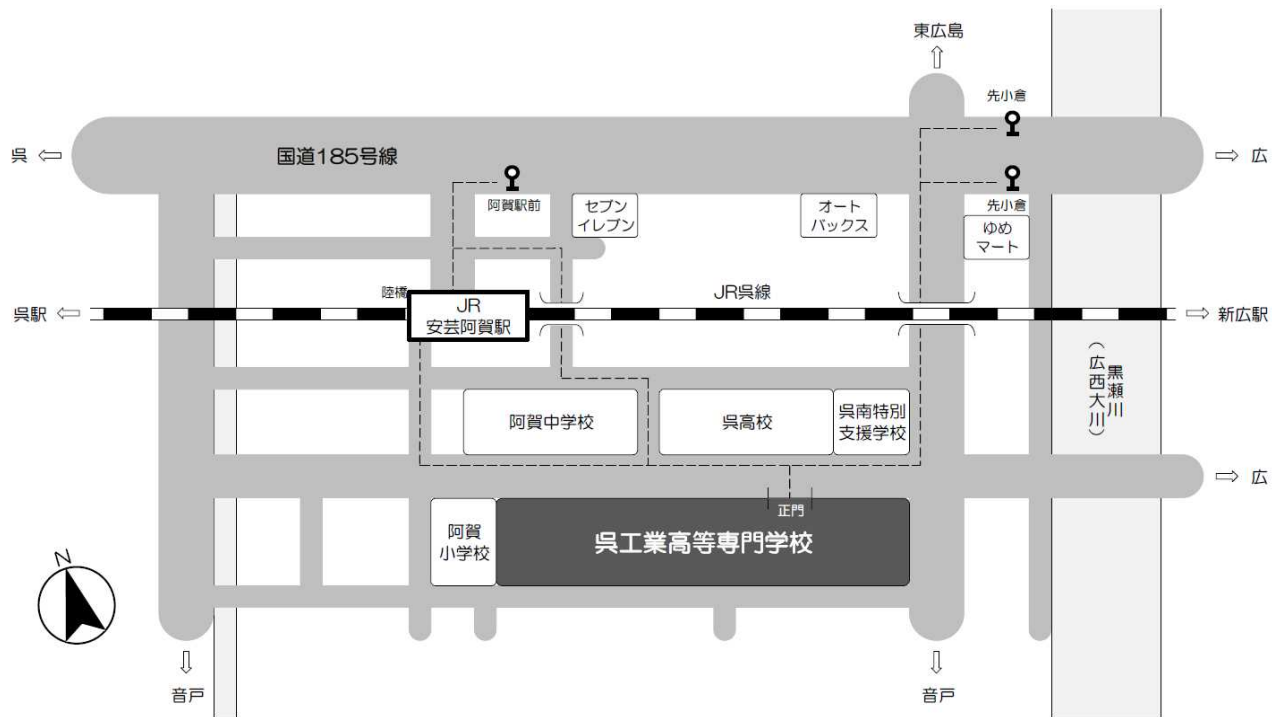

◆案内図 【駐車場があります。】

交通案内

JR西日本 呉線 ^{あきあが} 安芸阿賀駅下車 徒歩約 10分
広島電鉄バス ^{さきおぐら} 先小倉停留所下車 徒歩約 10分