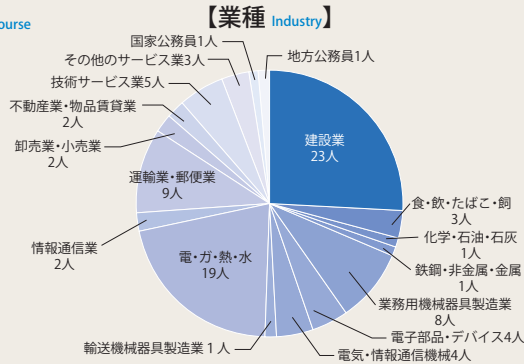

● 本科 Main Course

● 機械工学科 Dept. of Mechanical Engineering

最近の主な就職先 Recent main employers

- ・旭化成
- ・クボタ
- ・サントリーホールディングス
- ・神鋼テクノ
- ・セイコーエプソン
- ・ダイキン工業
- ・西日本高速道路
- ・西日本旅客鉄道
- ・日鉄環境エネルギーソリューション
- ・パナソニックエンターテインメント&コミュニケーション
- ・本田技研工業
- ・マツダ
- ・三浦工業
- ・山崎製パン
- ・浦設計事務所