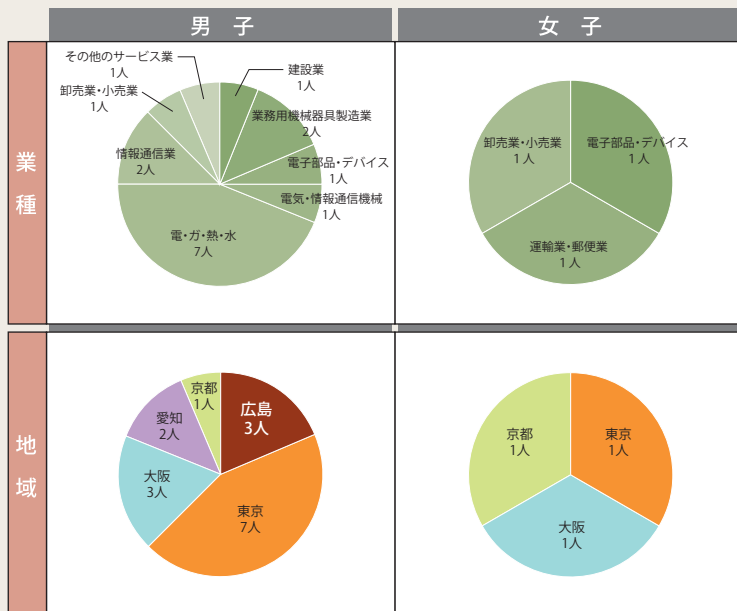

● 電気情報工学科 Dept. of Electrical Engineering & Information Science

最近の主な就職先 Recent main employers

- ・アークレイ
- ・アプライドマテリアルズジャパン
- ・関西電力送配電
- ・JFEプラントエンジニア
- ・中国電力ネットワーク
- ・中部電力
- ・電源開発
- ・東京電力ホールディングス
- ・トーテックアメニティ
- ・日本IBM
- ・パーソルクロステクノロジー
- ・パナソニック
- ・三菱電機電子通信システム製作所
- ・村田機械
- ・ローツェ

※50 音順