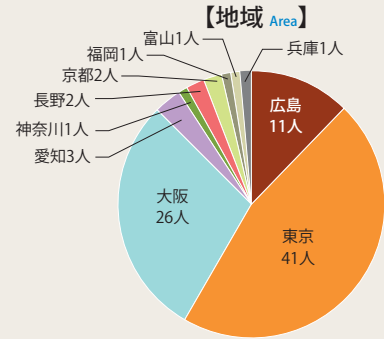

● 本科 Main Course

● 機械工学科 Dept. of Mechanical Engineering

最近の主な就職先 Recent main employers

- ・旭化成
- ・クボタ
- ・サントリーホールディングス
- ・神鋼テクノ
- ・セイコーエプソン
- ・ダイキン工業
- ・西日本高速道路
- ・西日本旅客鉄道
- ・日鉄環境エネルギーソリューション
- ・パナソニックエンターテインメント&コミュニケーション
- ・本田技研工業
- ・マツダ
- ・三浦工業
- ・山崎製パン
- ・浦設計事務所