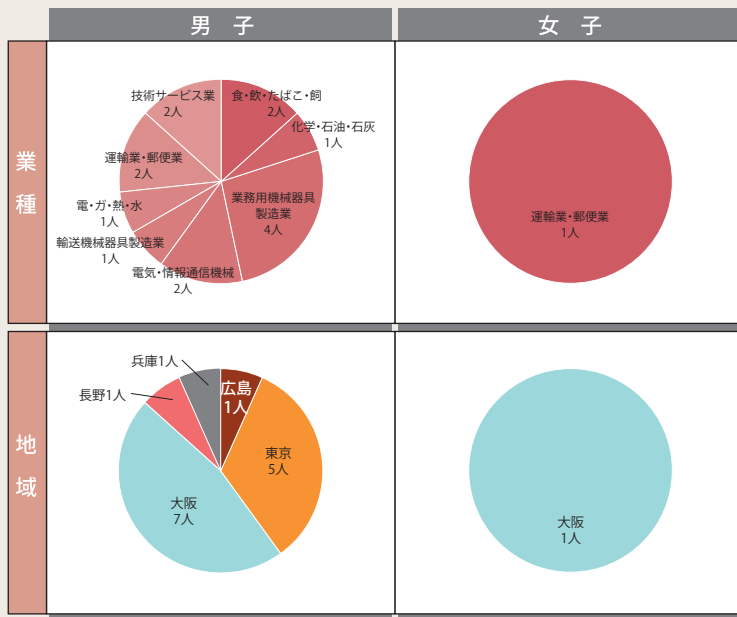

● 本科 Main Course

● 機械工学科 Dept. of Mechanical Engineering

最近の主な就職先 Recent main employers

- ・旭化成
- ・クボタ
- ・サントリーホールディングス
- ・神鋼テクノ
- ・セイコーエプソン
- ・ダイキン工業
- ・西日本高速道路
- ・西日本旅客鉄道
- ・日鉄環境エネルギーソリューション
- ・パナソニックエンターテインメント&コミュニケーション
- ・本田技研工業
- ・マツダ
- ・三浦工業
- ・山崎製パン
- ・浦設計事務所