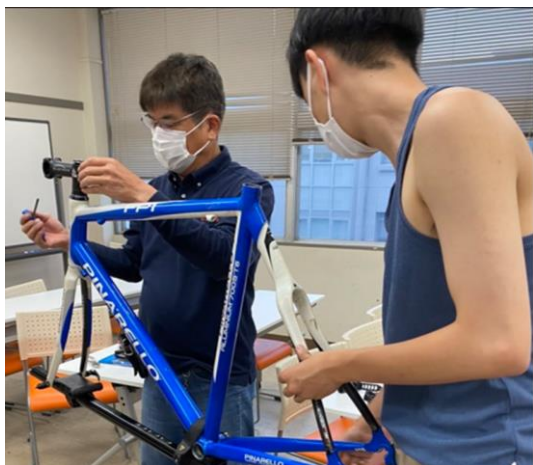

サイクリングを通じて呉の活性化

このインキュベーションワークでは自分たちで自転車の組み立てなどを行い製作し、その自転車でサイクリングに行くという活動をしています。呉高専の周りには、「とびしま海道サイクリングロード」、「さざなみ海道サイクリングロード」、「かきしま海道サイクリングロード」の3つのサイクリングロードを整備されています。高専の学生がそれぞれのサイクリングロードを走行し、高専生の視点から見たオリジナルのサイクリングマップの作成を行います。